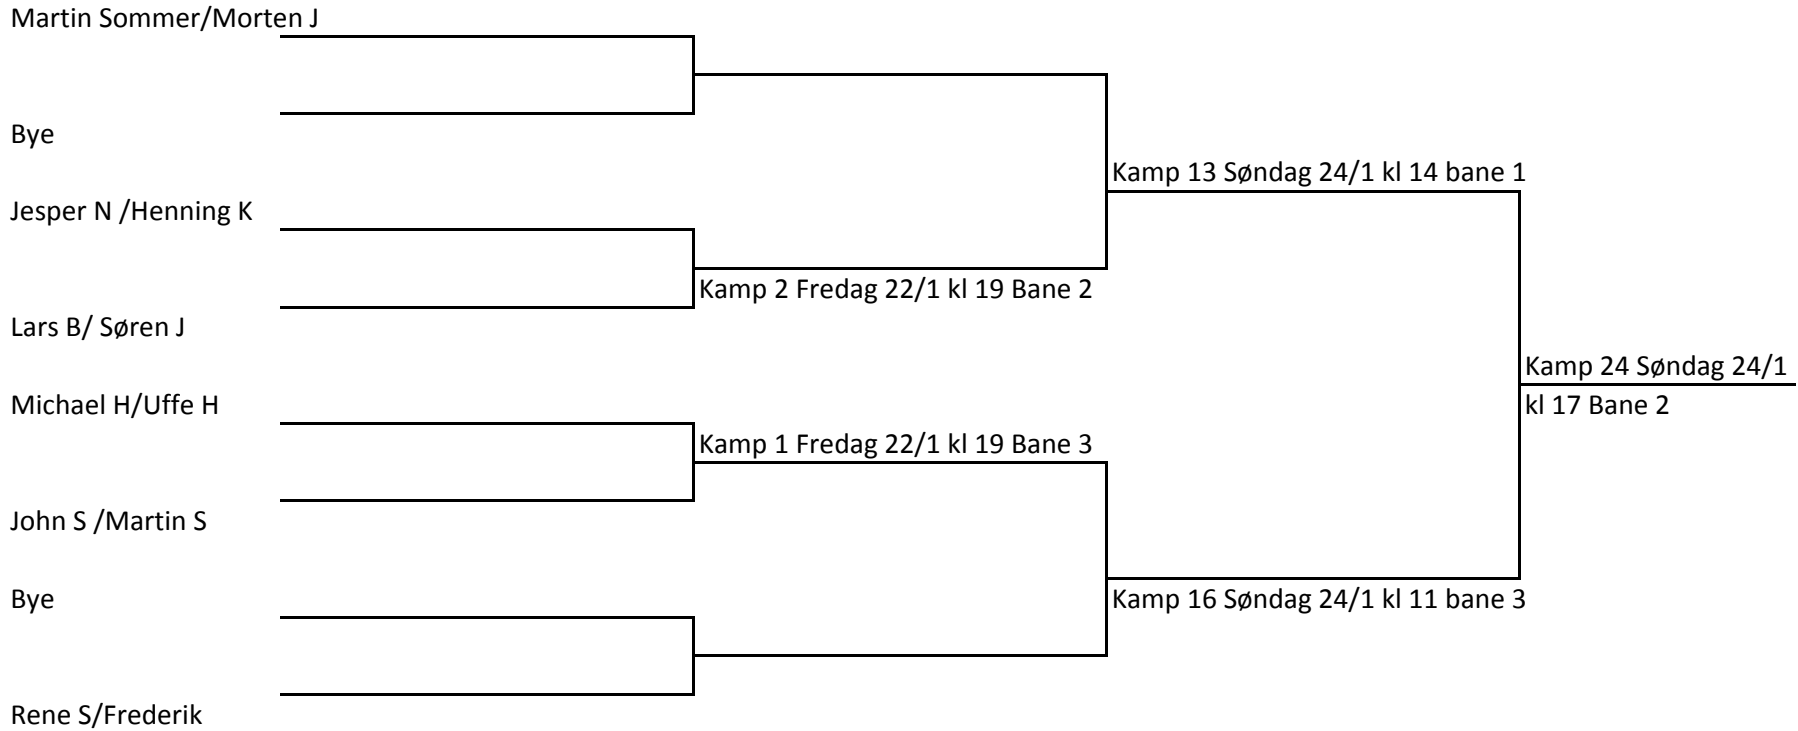

Klubturnering 2010 indendørs Damedouble 22 - 24 Januar

Klubturnering 2010 indendørs Damedouble 22 - 24 Januar

Taberrunde

Taber kamp 5

Kamp 18 Søndag 24/1 kl 12.30 bane 2

Taber kamp 6

Kamp 23 Søndag 24/1 kl 15.30 bane 1

Taber kamp 3

Kamp 17 Søndag 24/1 kl 12.30 bane 1

Taber kamp 4

Klubturnering 2010 Herredouble indendørs 22-24 Januar Pulje A

Taberrunde

Klubturnering 2010 indendørs Herredouble Pulje B

Taberrunde