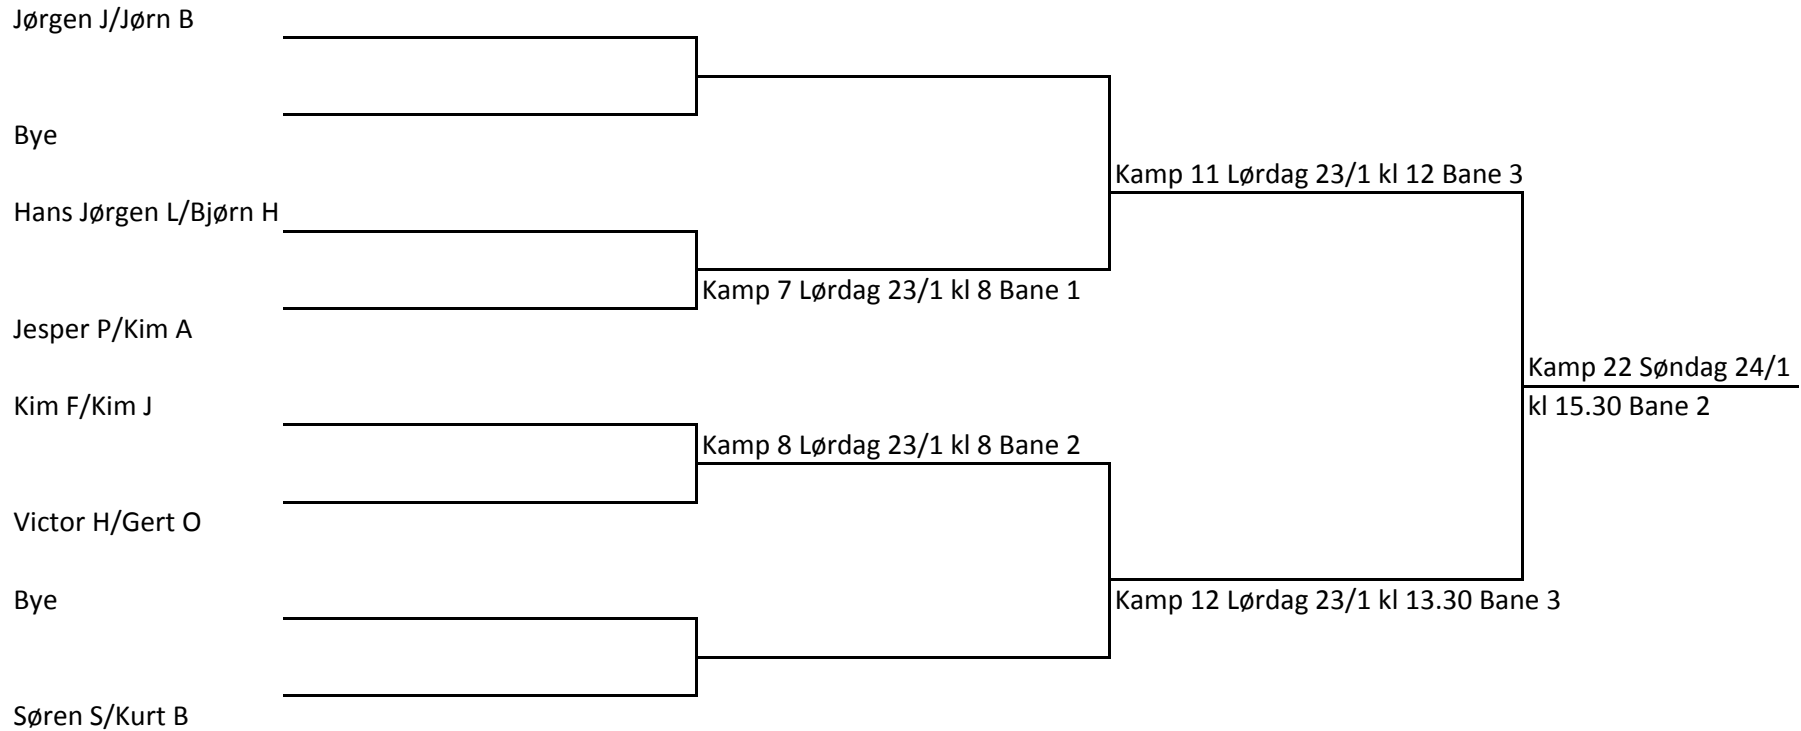

Klubturnering 2010 indendørs Damedouble 22 - 24 Januar

Klubturnering 2010 indendørs Damedouble 22 - 24 Januar

Taberrunde

Taber kamp 5

Kamp 18 Søndag 24/1 kl 12.30 bane 2

Taber kamp 6

Kamp 23 Søndag 24/1 kl 15.30 bane 1

Taber kamp 3

Kamp 17 Søndag 24/1 kl 12.30 bane 1

Taber kamp 4

Klubturnering 2010 Herredouble indendørs 22-24 Januar Pulje A

Taberrunde

Klubturnering 2010 indendørs Herredouble Pulje B

Taberrunde