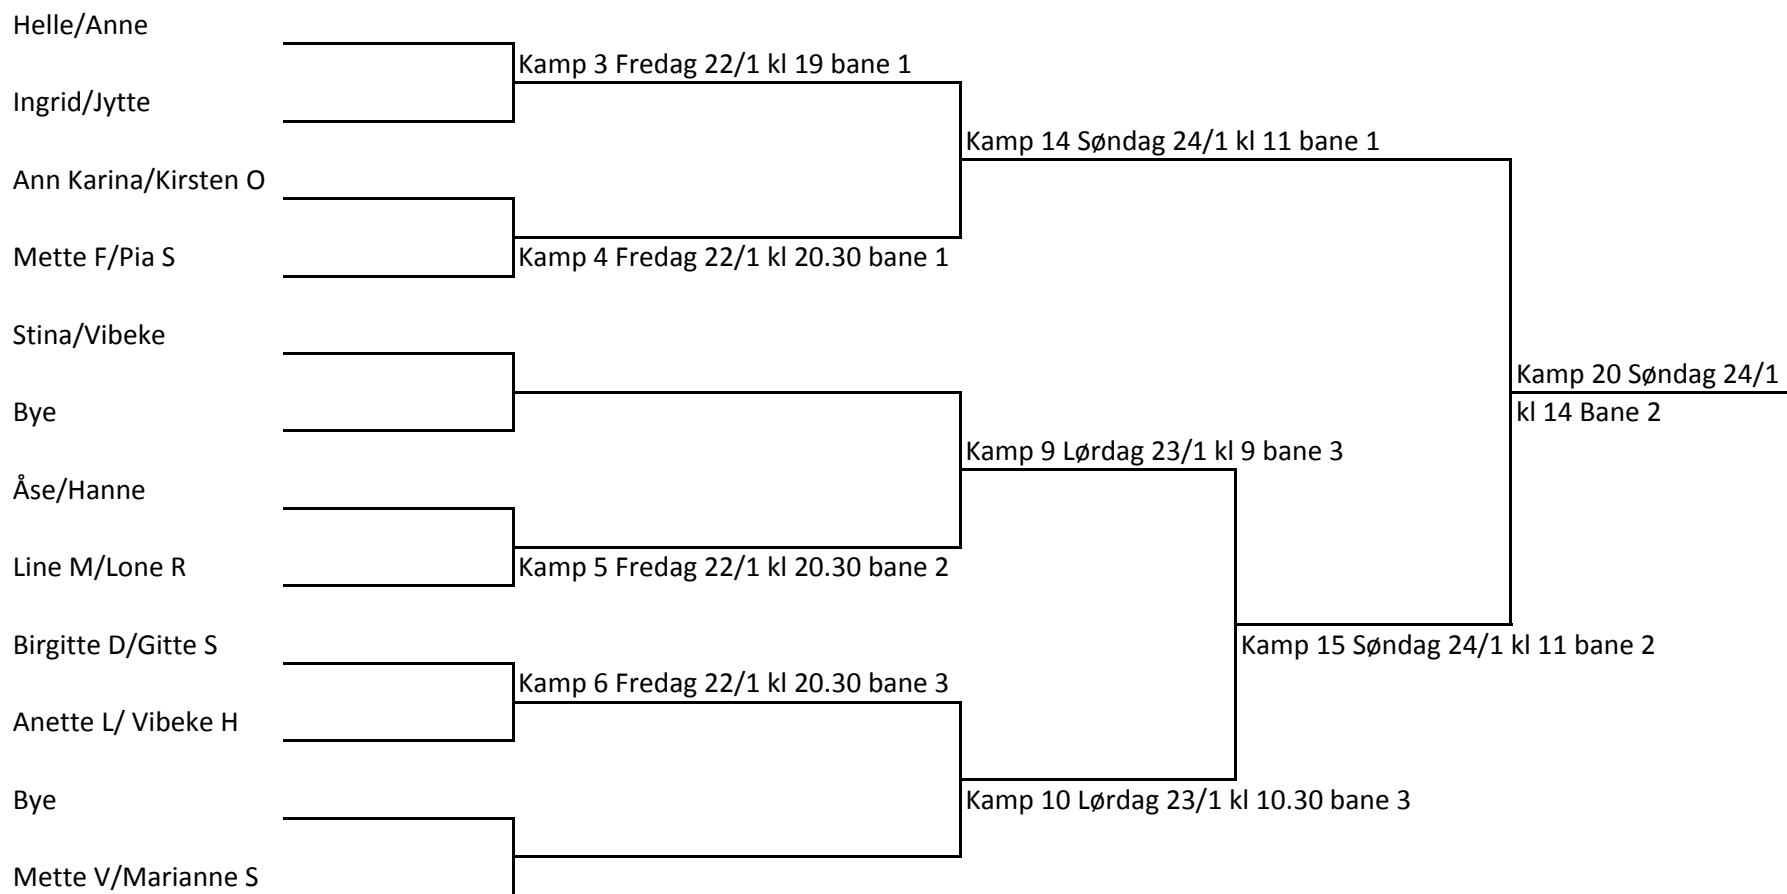

Klubturnering 2010 indendørs Damedouble 22 - 24 Januar

Klubturnering 2010 indendørs Damedouble 22 - 24 Januar

Taberrunde

Taber kamp 5

Kamp 18 Søndag 24/1 kl 12.30 bane 2

Taber kamp 6

Kamp 23 Søndag 24/1 kl 15.30 bane 1

Taber kamp 3

Kamp 17 Søndag 24/1 kl 12.30 bane 1

Taber kamp 4

Klubturnering 2010 Herredouble indendørs 22-24 Januar Pulje A

Taberrunde

Klubturnering 2010 indendørs Herredouble Pulje B

Taberrunde