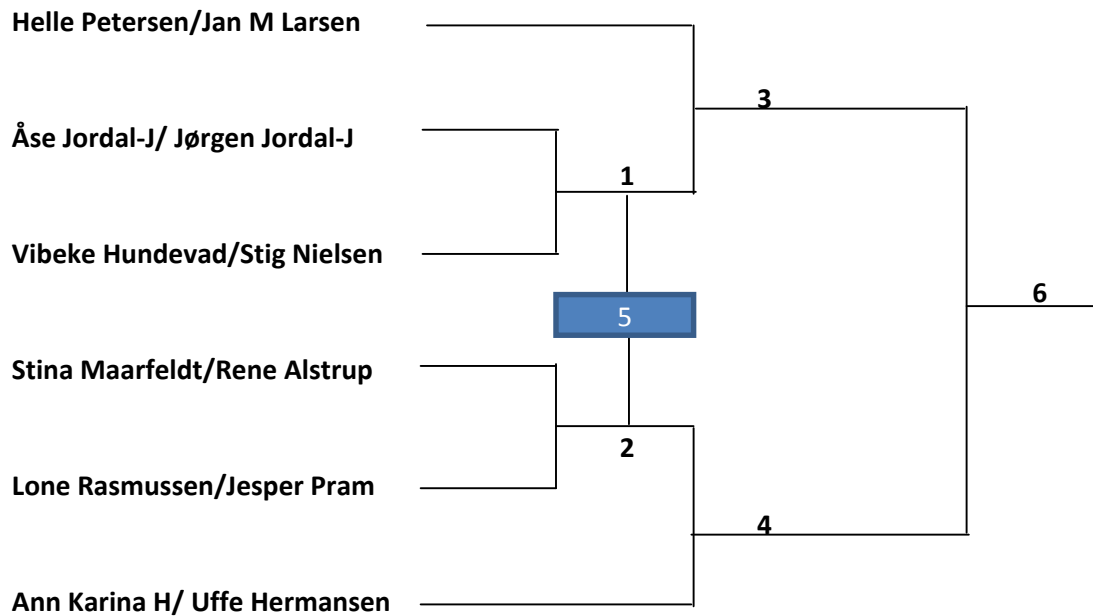

## Klubmesterskab Mixdouble udendørs 2009

**Kamp 1. Fredag den 4. september kl 18 - Bane 5**

**Kamp 2. Fredag den 4. september kl 18 - Bane 6**

**Kamp 4. Lørdag den 5. september kl 10 - Bane 8**

**Kamp 3. Søndag den 6. september kl 13 - Bane 1**

**Kamp 5. Søndag den 6. september kl 13 - Bane 2 (taber af kamp 1 mod taber kamp 2)**

**Kamp 6. Søndag den 6. september kl 15 - Bane 1**